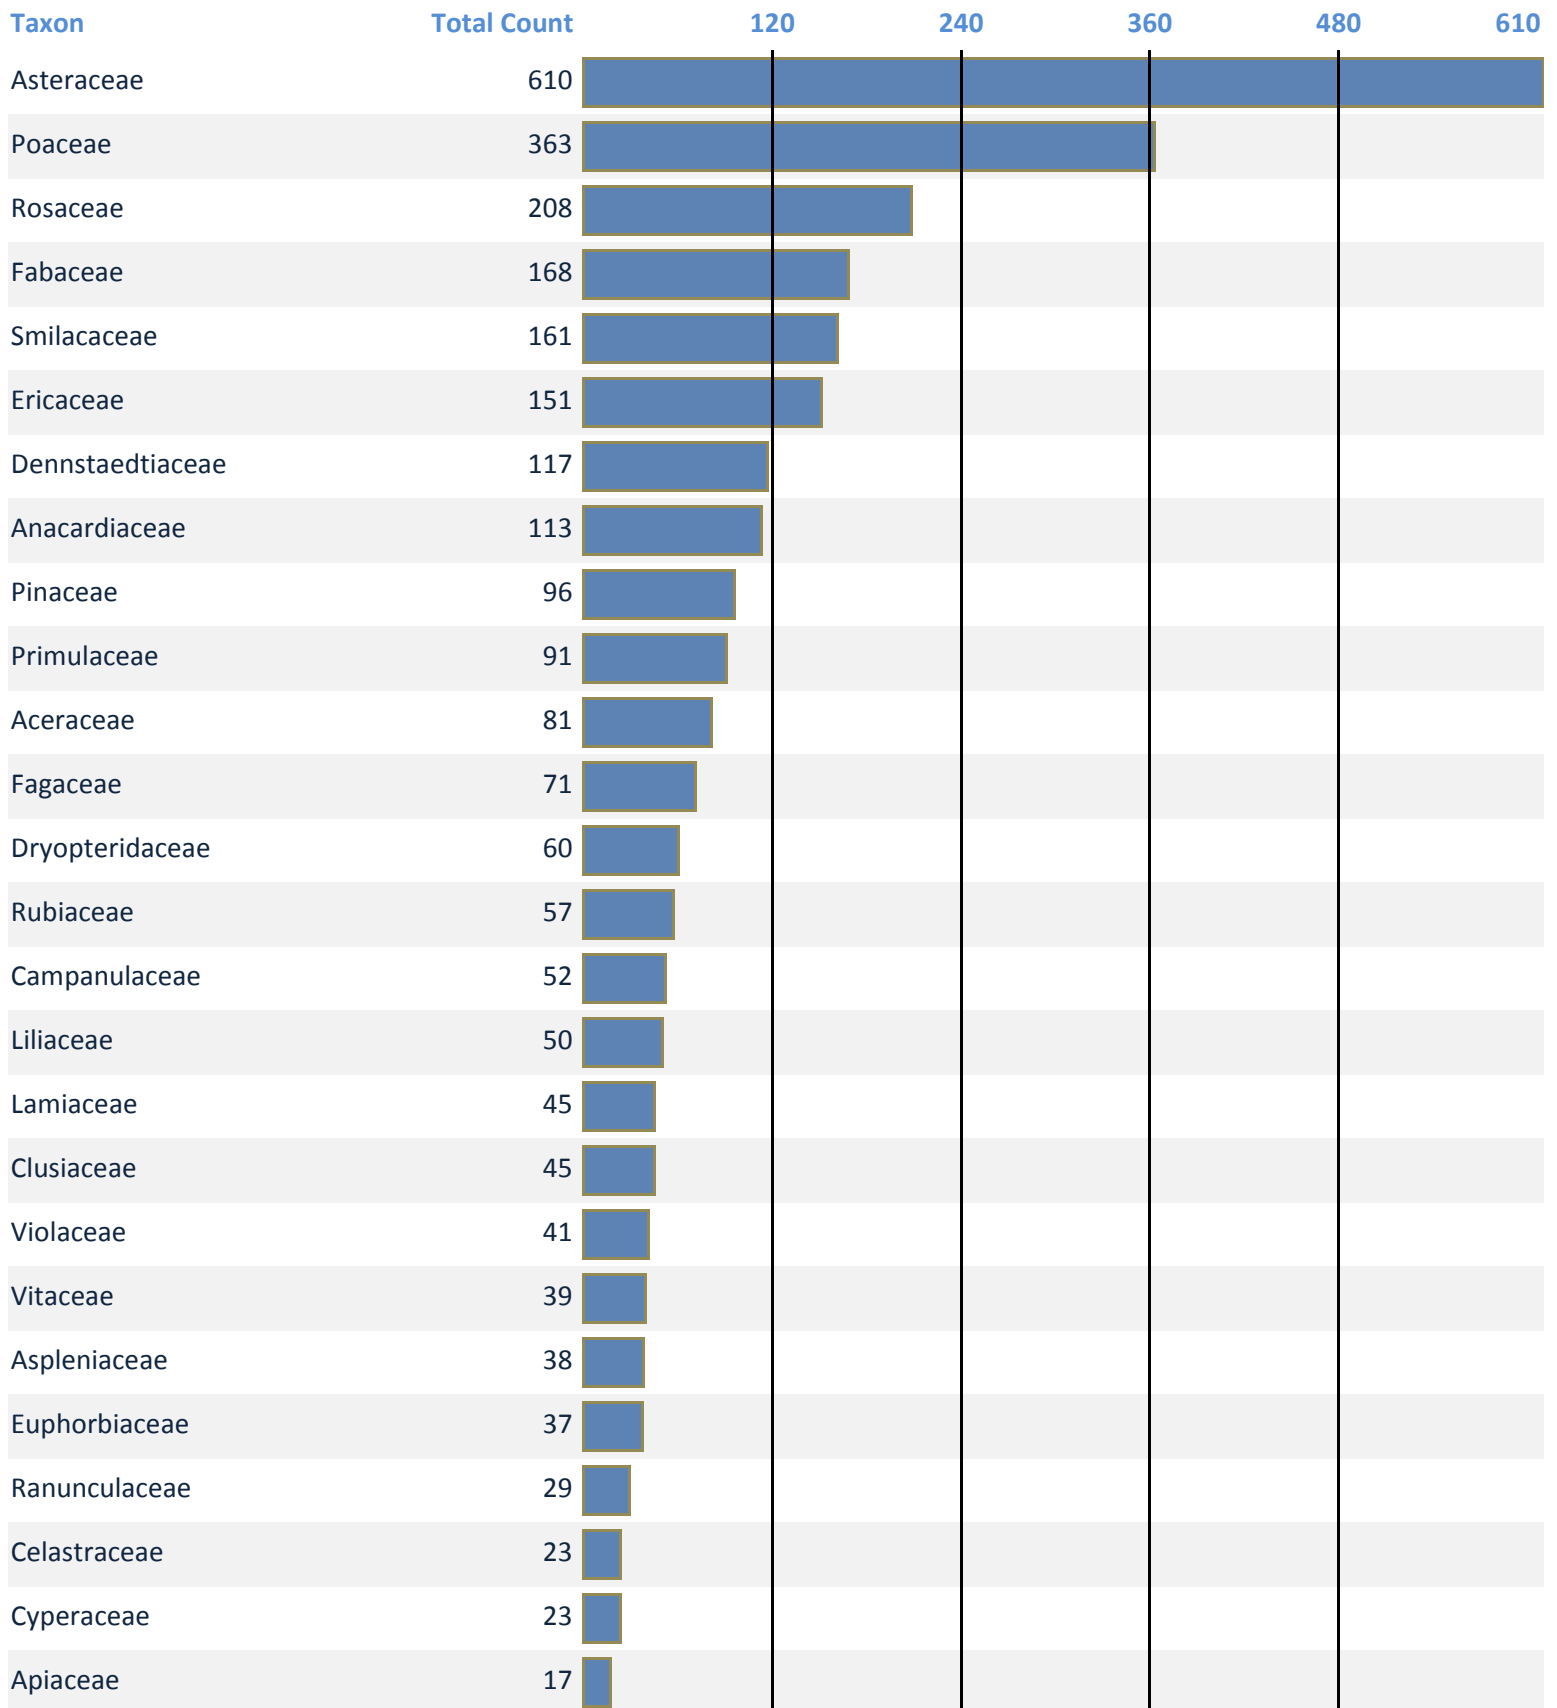

Specimen Counts for All Plant Project Families

Project: TVA Powerline Plants

Taxon	Total Count	120	240	360	480	610
Araliaceae	16					
Lauraceae	12					
Juglandaceae	12					
Oxalidaceae	12					
Hydrangeaceae	11					
Magnoliaceae	11					
Betulaceae	8					
Ebenaceae	8					
Polygonaceae	7					
Caryophyllaceae	7					
Scrophulariaceae	7					
Rhamnaceae	7					
Polemoniaceae	7					
Nyssaceae	5					
Saxifragaceae	5					
Solanaceae	5					
Lycopodiaceae	4					
Cistaceae	4					
Iridaceae	4					
Commelinaceae	3					
Asclepiadaceae	3					
Ulmaceae	3					
Boraginaceae	3					
Orchidaceae	3					
Linaceae	3					
Onagraceae	2					
Cornaceae	2					
Phytolaccaceae	2					

Taxon	Total Count	120	240	360	480	610
Passifloraceae	2					
Caprifoliaceae	2					
Araceae	2					
Cladoniaceae	2					
Gentianaceae	2					
Juncaceae	1					
Lygodiaceae	1					
Hamamelidaceae	1					
Formicidae	1					
Santalaceae	1					
Bignoniaceae	1					
Brassicaceae	1					
Dioscoreaceae	1					
Plantaginaceae	1					
Oleaceae	1					